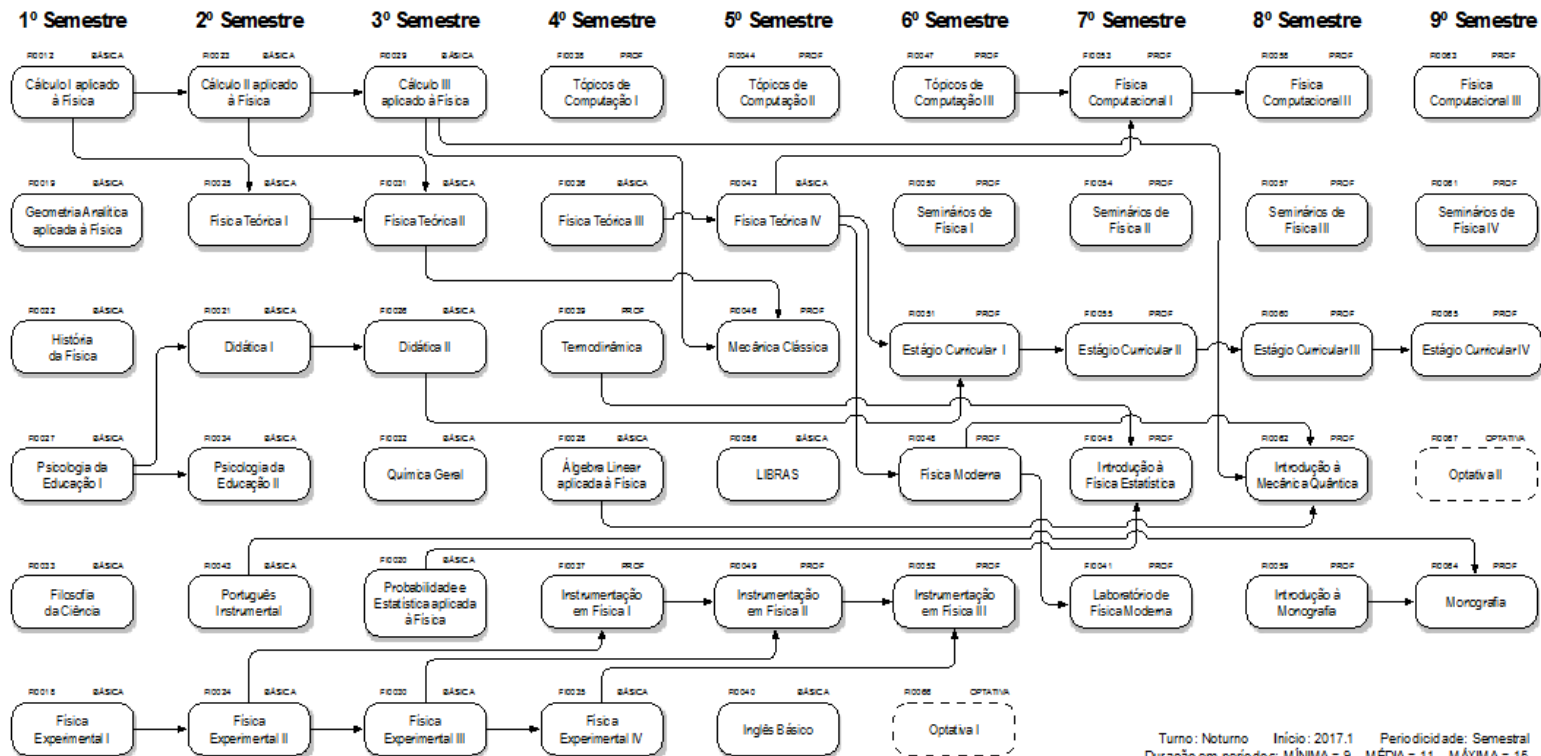

UNIVERSIDADE DO ESTADO DA BAHIA - UNEB
DEPARTAMENTO DE CIÊNCIAS EXATAS E DA TERRA - DCET I
COLEGIADO DE FÍSICA

FLUXOGRAMA DO CURSO DE LICENCIATURA EM FÍSICA